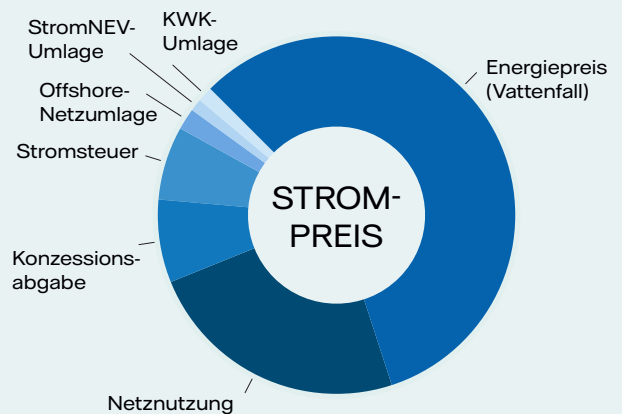

**Jetzt scannen und
Preis berechnen**

preisrechnergewerbestrom.vattenfall.de

**Unser
Experten
Tipp**

Lastgangprofil vergleichen:

Bäckereien profitieren von günstigen Energiepreisen werktags in den frühen Morgenstunden zwischen 2 und 5 Uhr sowie Samstags. Ihren aktuellen Lastgang erhalten Sie von Ihrem Versorger.

Wie setzt sich der Strompreis zusammen?

Erläuterung:

Die Gesamtkosten für Strom setzen sich aus dem Energiepreis (Vattenfall) zzgl. der zusätzlichen Komponenten (wie Steuern, Umlagen und Netzentgelte) zusammen.