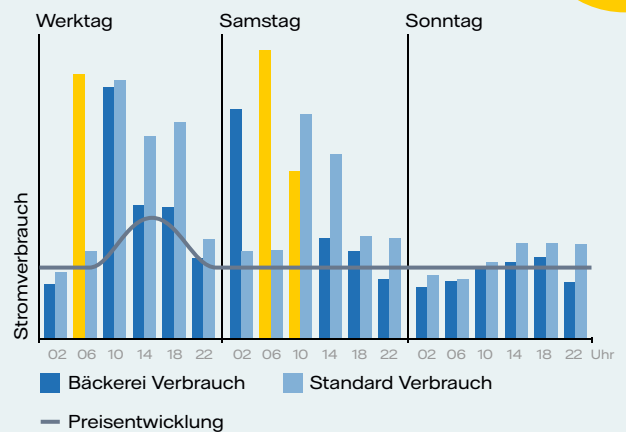

Gewerbestrom für Bäckereien

Erhalten Sie mit wenigen Klicks Ihren individuellen Preis für Gewerbestrom und schließen Sie direkt online ab. Einfach Lieferstellen und Jahresverbrauch eingeben, Lastgang hochladen und Preis kalkulieren.

**Jetzt scannen und
Preis berechnen**

preisrechnergewerbestrom.vattenfall.de

**Unser
Experten
Tipp**

Lastgangprofil vergleichen:

Bäckereien profitieren von günstigen Energiepreisen werktags in den frühen Morgenstunden zwischen 2 und 5 Uhr sowie Samstags. Ihren aktuellen Lastgang erhalten Sie von Ihrem Versorger.

Wie setzt sich der Strompreis zusammen?

Erläuterung:

Die Gesamtkosten für Strom setzen sich aus dem Energiepreis (Vattenfall) zzgl. der zusätzlichen Komponenten (wie Steuern, Umlagen und Netzentgelte) zusammen.