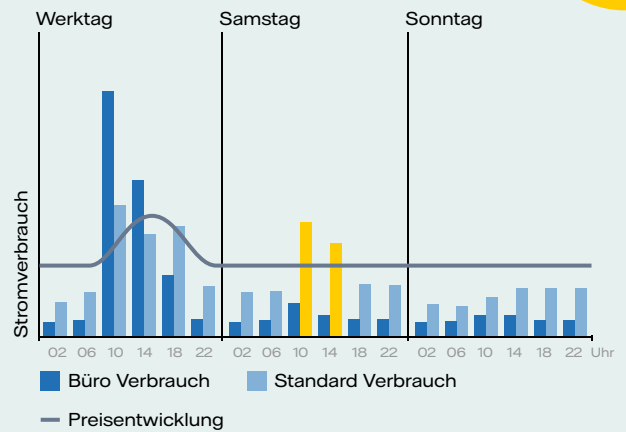

Gewerbestrom für Büros

Erhalten Sie mit wenigen Klicks Ihren individuellen Preis für Gewerbestrom und schließen Sie direkt online ab. Einfach Lieferstellen und Jahresverbrauch eingeben, Lastgang hochladen und Preis kalkulieren.

**Jetzt scannen und
Preis berechnen**

preisrechnervattenfall.de

**Unser
Experten
Tipp**

Lastgangprofil vergleichen:

Büros können in den Abendstunden und Samstags von günstigen Energiepreisen profitieren. Ihren aktuellen Lastgang erhalten Sie von Ihrem Versorger.

Wie setzt sich der Strompreis zusammen?

Erläuterung: Die Gesamtkosten für Strom setzen sich aus dem Energiepreis (Vattenfall) zzgl. der zusätzlichen Komponenten (wie Steuern, Umlagen und Netzentgelte) zusammen.