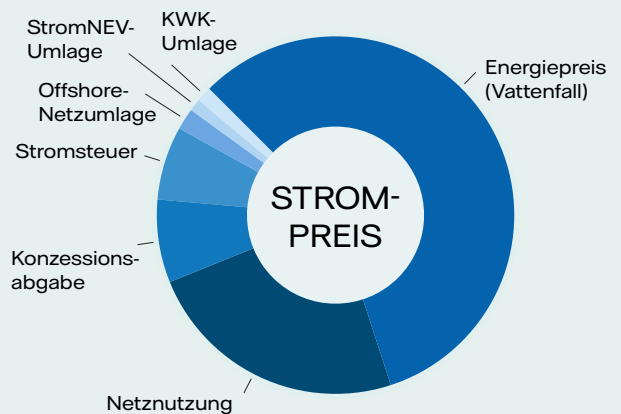

**Jetzt scannen und
Preis berechnen**

preisrechnervattenfall.de

**Unser
Experten
Tipp**

Lastgangprofil vergleichen:

Büros können in den Abendstunden und Samstags von günstigen Energiepreisen profitieren. Ihren aktuellen Lastgang erhalten Sie von Ihrem Versorger.

Wie setzt sich der Strompreis zusammen?

Erläuterung: Die Gesamtkosten für Strom setzen sich aus dem Energiepreis (Vattenfall) zzgl. der zusätzlichen Komponenten (wie Steuern, Umlagen und Netzentgelte) zusammen.