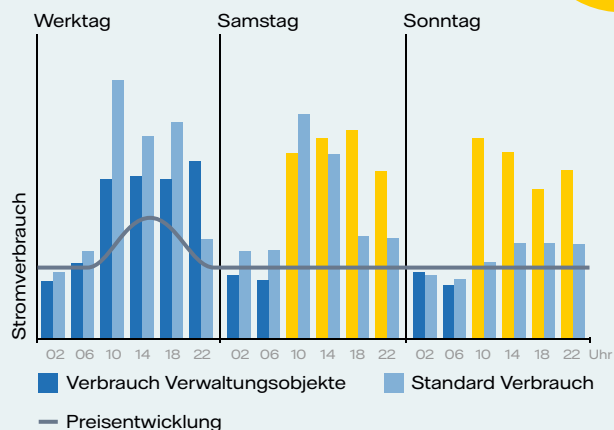

# Gewerbestrom für Hausverwaltungen

Erhalten Sie mit wenigen Klicks Ihren individuellen Preis für Gewerbestrom und schließen Sie direkt online ab. Einfach Lieferstellen und Jahresverbrauch eingeben, Lastgang hochladen und Preis kalkulieren.

## Lastgangprofil vergleichen:

Hausverwaltungen profitieren für Ihre Objekte von günstigen Strompreisen am Wochenende und in den Abendstunden. Ihren aktuellen Lastgang erhalten Sie von Ihrem Versorger.