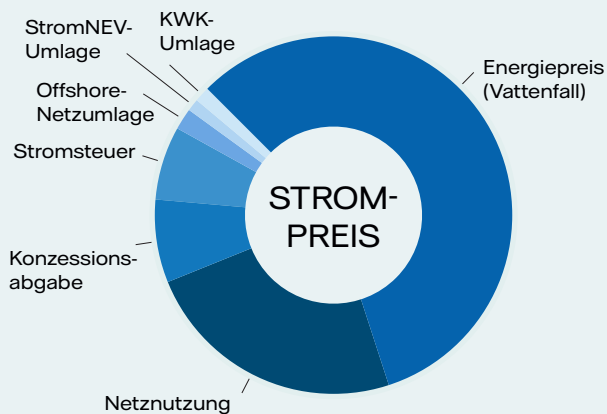

Wie setzt sich der Strompreis zusammen?

Erläuterung:

Die Gesamtkosten für Strom setzen sich aus dem Energiepreis (Vattenfall) zzgl. der zusätzlichen Komponenten (wie Steuern, Umlagen und Netzentgelte) zusammen.