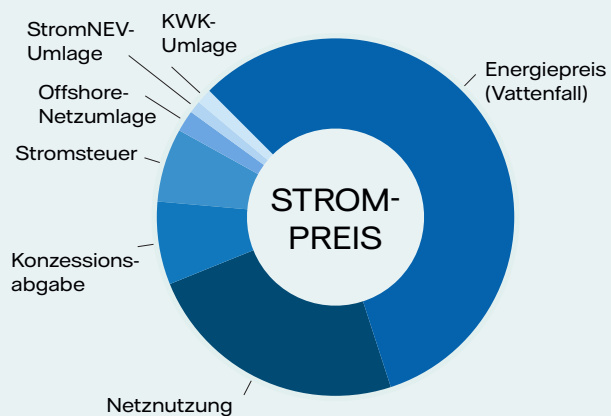

## Lastgangprofil vergleichen:

Hotelbetriebe profitieren am Wochenende und in den Abendstunden von günstigen Energiepreisen. Ihren aktuellen Lastgang erhalten Sie von Ihrem Versorger.

## Wie setzt sich der Strompreis zusammen?

**Erläuterung:** Die Gesamtkosten für Strom setzen sich aus dem Energiepreis (Vattenfall) zzgl. der zusätzlichen Komponenten (wie Steuern, Umlagen und Netzentgelte) zusammen.