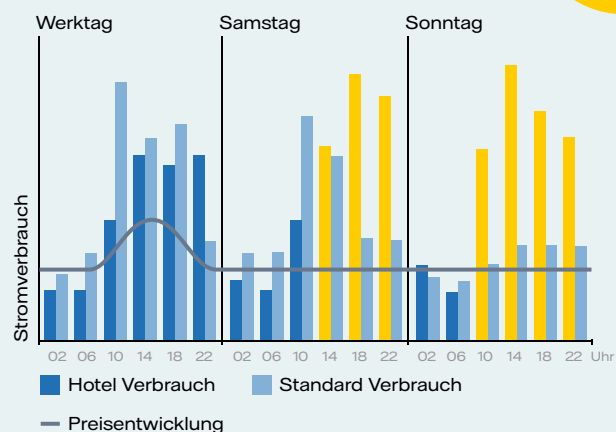

# Gewerbestrom für Hotels

Erhalten Sie mit wenigen Klicks Ihren individuellen Preis für Gewerbestrom und schließen Sie direkt online ab. Einfach Lieferstellen und Jahresverbrauch eingeben, Lastgang hochladen und Preis kalkulieren.

## Lastgangprofil vergleichen:

Hotelbetriebe profitieren am Wochenende und in den Abendstunden von günstigen Energiepreisen. Ihren aktuellen Lastgang erhalten Sie von Ihrem Versorger.

## Wie setzt sich der Strompreis zusammen?

**Erläuterung:** Die Gesamtkosten für Strom setzen sich aus dem Energiepreis (Vattenfall) zzgl. der zusätzlichen Komponenten (wie Steuern, Umlagen und Netzentgelte) zusammen.