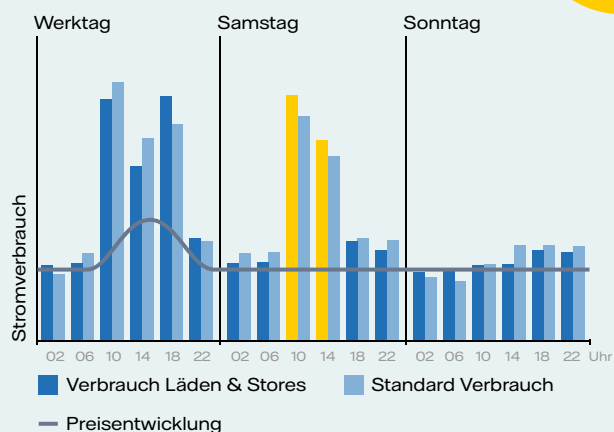

Gewerbestrom für Läden & Stores

Erhalten Sie mit wenigen Klicks Ihren individuellen Preis für Gewerbestrom und schließen Sie direkt online ab. Einfach Lieferstellen und Jahresverbrauch eingeben, Lastgang hochladen und Preis kalkulieren.

**Unser
Experten
Tipp**

Lastgangprofil vergleichen:

Läden & Stores profitieren vor allem Samstags von vergleichsweise günstigen Energiepreisen. Ihren aktuellen Lastgang erhalten Sie von Ihrem Versorger.

Wie setzt sich der Strompreis zusammen?

Erläuterung:
Die Gesamtkosten für Strom setzen sich aus dem Energiepreis (Vattenfall) zzgl. der zusätzlichen Komponenten (wie Steuern, Umlagen und Netzentgelte) zusammen.