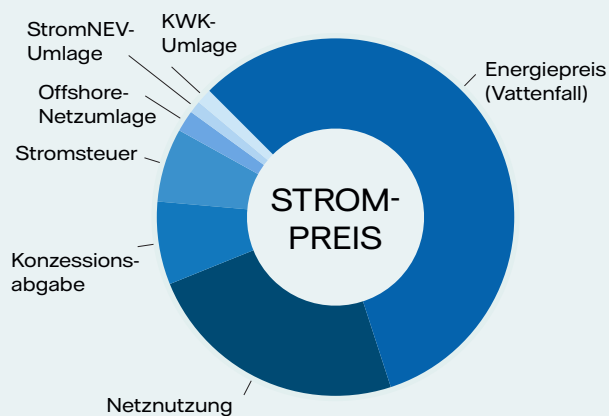

**Unser
Experten
Tipp**

Lastgangprofil vergleichen:

Läden & Stores profitieren vor allem Samstags von vergleichsweise günstigen Energiepreisen. Ihren aktuellen Lastgang erhalten Sie von Ihrem Versorger.

Wie setzt sich der Strompreis zusammen?

Erläuterung:
Die Gesamtkosten für Strom setzen sich aus dem Energiepreis (Vattenfall) zzgl. der zusätzlichen Komponenten (wie Steuern, Umlagen und Netzentgelte) zusammen.