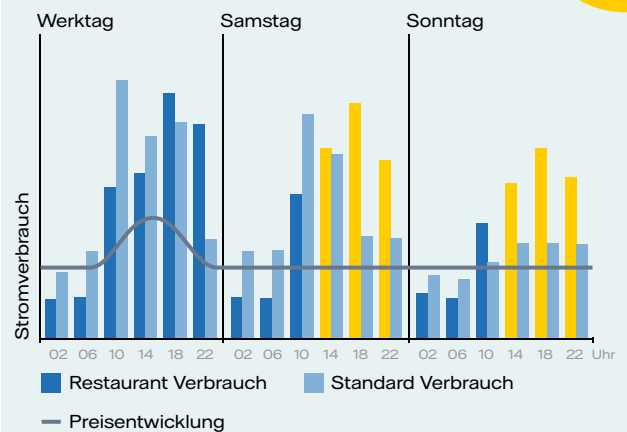

# Gewerbestrom für Restaurants

Erhalten Sie mit wenigen Klicks Ihren individuellen Preis für Gewerbestrom und schließen Sie direkt online ab. Einfach Lieferstellen und Jahresverbrauch eingeben, Lastgang hochladen und Preis kalkulieren.

## Lastgangprofil vergleichen:

Restaurants profitieren von günstigen Energiepreisen in den Abendstunden ab 21 Uhr und am Wochenende. Ihren aktuellen Lastgang erhalten Sie von Ihrem Versorger.