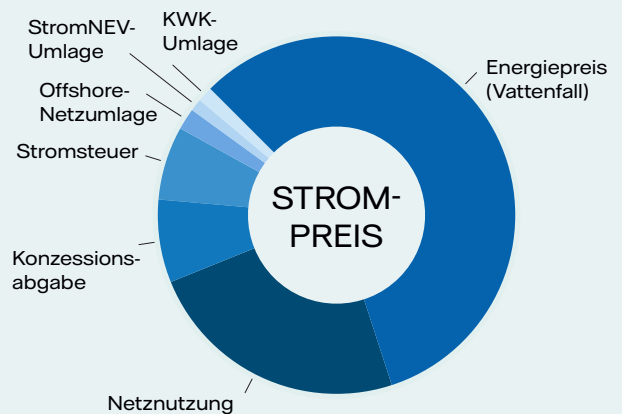

Wie setzt sich der Strompreis zusammen?

Erläuterung:

Die Gesamtkosten für Strom setzen sich aus dem Energiepreis (Vattenfall) zzgl. der zusätzlichen Komponenten (wie Steuern, Umlagen und Netzentgelte) zusammen.