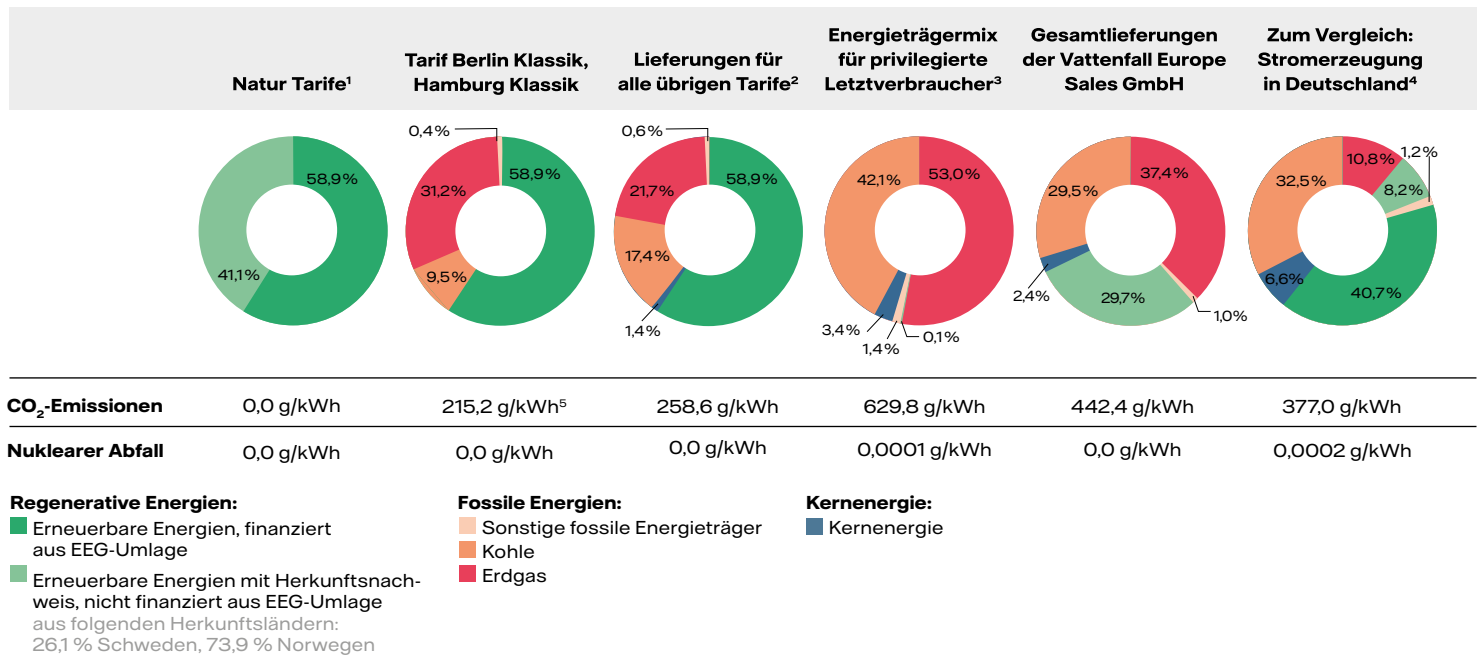

Die Herkunft Ihres Stroms

Mehr Transparenz für unsere Kunden. Damit Sie als Kunde von Vattenfall ganz genau wissen, wie sich Ihr Strom zusammensetzt, informieren wir Sie über die Erzeugungsarten des an Sie gelieferten Stroms und deren Umweltauswirkungen.

Kennzeichnungen der Stromlieferungen

der Vattenfall Europe Sales GmbH (Basis: Werte von 2022)

¹Dies sind folgende Tarife: Natur Strom, Natur12 Strom, Natur24 Strom, Natur24 Strom Protect, Natur24 Treue Strom, Natur24 Strom Standard, Natur12 Extra Strom, Natur24 Extra Strom, Natur12 Best Strom, Natur24 Pur Strom, Natur24 Strom Wallbox, Natur24 Strom Wallbox plus, Natur24 Smart Home, Natur24 Direkt Strom, Comfort12 Direkt Strom, Wärmepumpe Natur, Wärmepumpe Natur12, Wärmepumpe Natur24, Natur24 Plus Strom, Profi Natur Strom, Profi Natur12 Strom, Profi Natur24 Strom, Profi Natur24 Partner Strom, Profi Natur12 Partner Strom, Profi Natur12 Extra Strom, Profi12 XL Naturstrom, Profi24 XL Naturstrom, Profi12 Direkt Strom, Profi24 Direkt Strom, E-Mobil Natur, E-Mobil Natur Ladekarte, Berlin Kompakt, Hamburg Kompakt, ÖkoPur und Hamburg Newpower Gewerbe, ENPURE Strom, Bewag Natur12 Strom, Bewag Natur24 Strom, HEW Natur12 Strom, HEW Natur24 Strom, Natur12 Strom Standard, Wärmepumpe Natur Gewerbe, Profi Natur12 Standard Strom, Profi Natur Plus12 Direkt Strom, Profi Natur Plus24 Direkt Strom, Profi Natur Plus36 Direkt Strom und Profi Natur Plus48 Direkt Strom.
Ab 2023 auch folgende Tarife: Natur12 Treue Strom, ÖkoStrom 12 Treue, ÖkoStrom 24 Treue, Easy12 Treue Strom, ÖkoStrom12, ÖkoStrom24, ÖkoStrom24 Pur, ÖkoStrom24 Direkt, ÖkoStrom12 Comfort, ÖkoStrom24 Comfort, ÖkoStrom24 Plus, ÖkoStrom